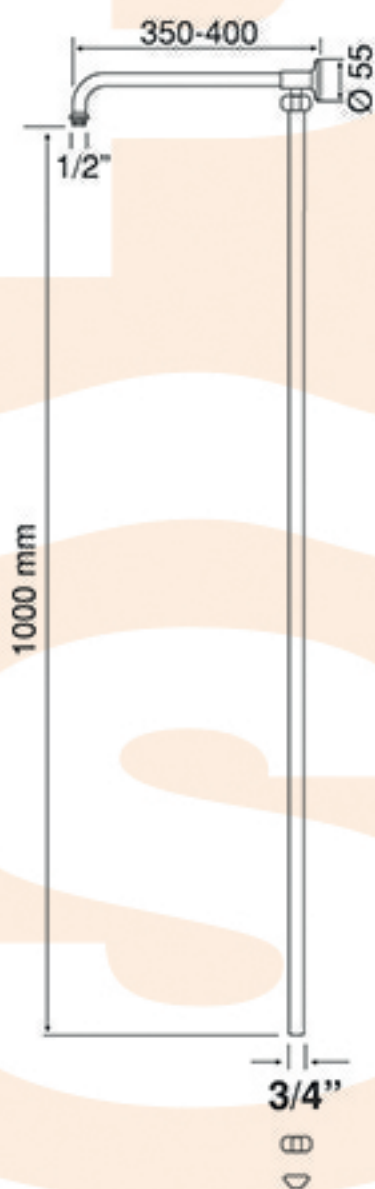

**SASSI**  
**PIERO SRL**

COPYRIGHT © SASSI PIERO SRL - P.Iva 01128080031 - ALL RIGHTS RESERVED  
info@sassisrl.it - Partita IVA: 01128080031 - Rea: 150448

[www.sassisrl.it/](http://www.sassisrl.it/)