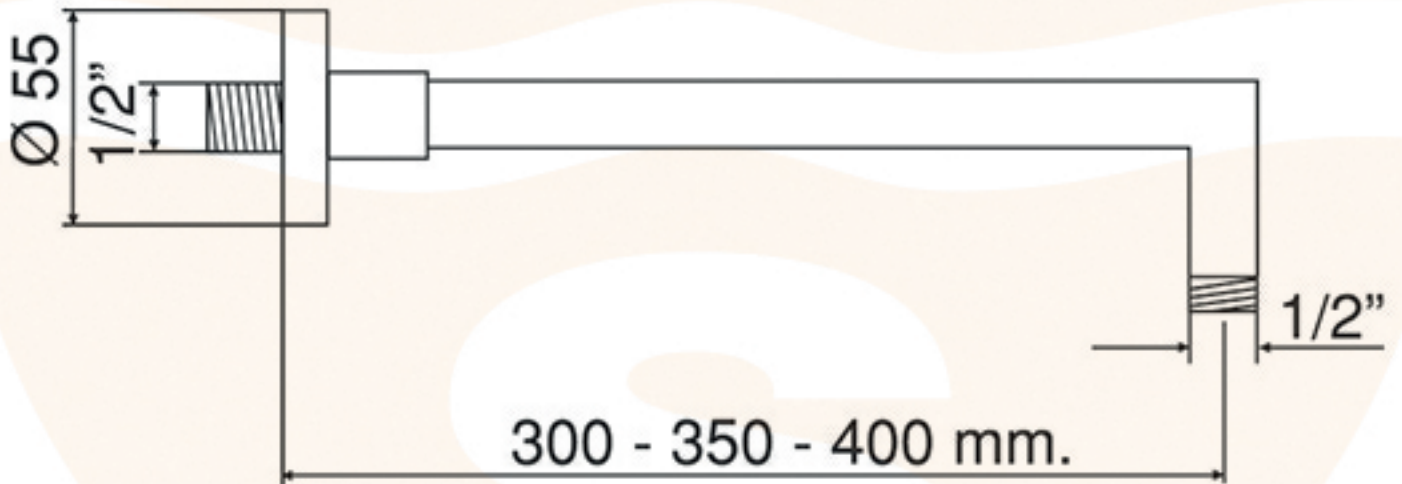

**SASSI**  
**PIERO SRL**

**FP**

COPYRIGHT © SASSI PIERO SRL - P.Iva 01128080031 - ALL RIGHTS RESERVED  
info@sassisrl.it - Partita IVA: 01128080031 - Rea: 150448

[www.sassisrl.it/](http://www.sassisrl.it/)